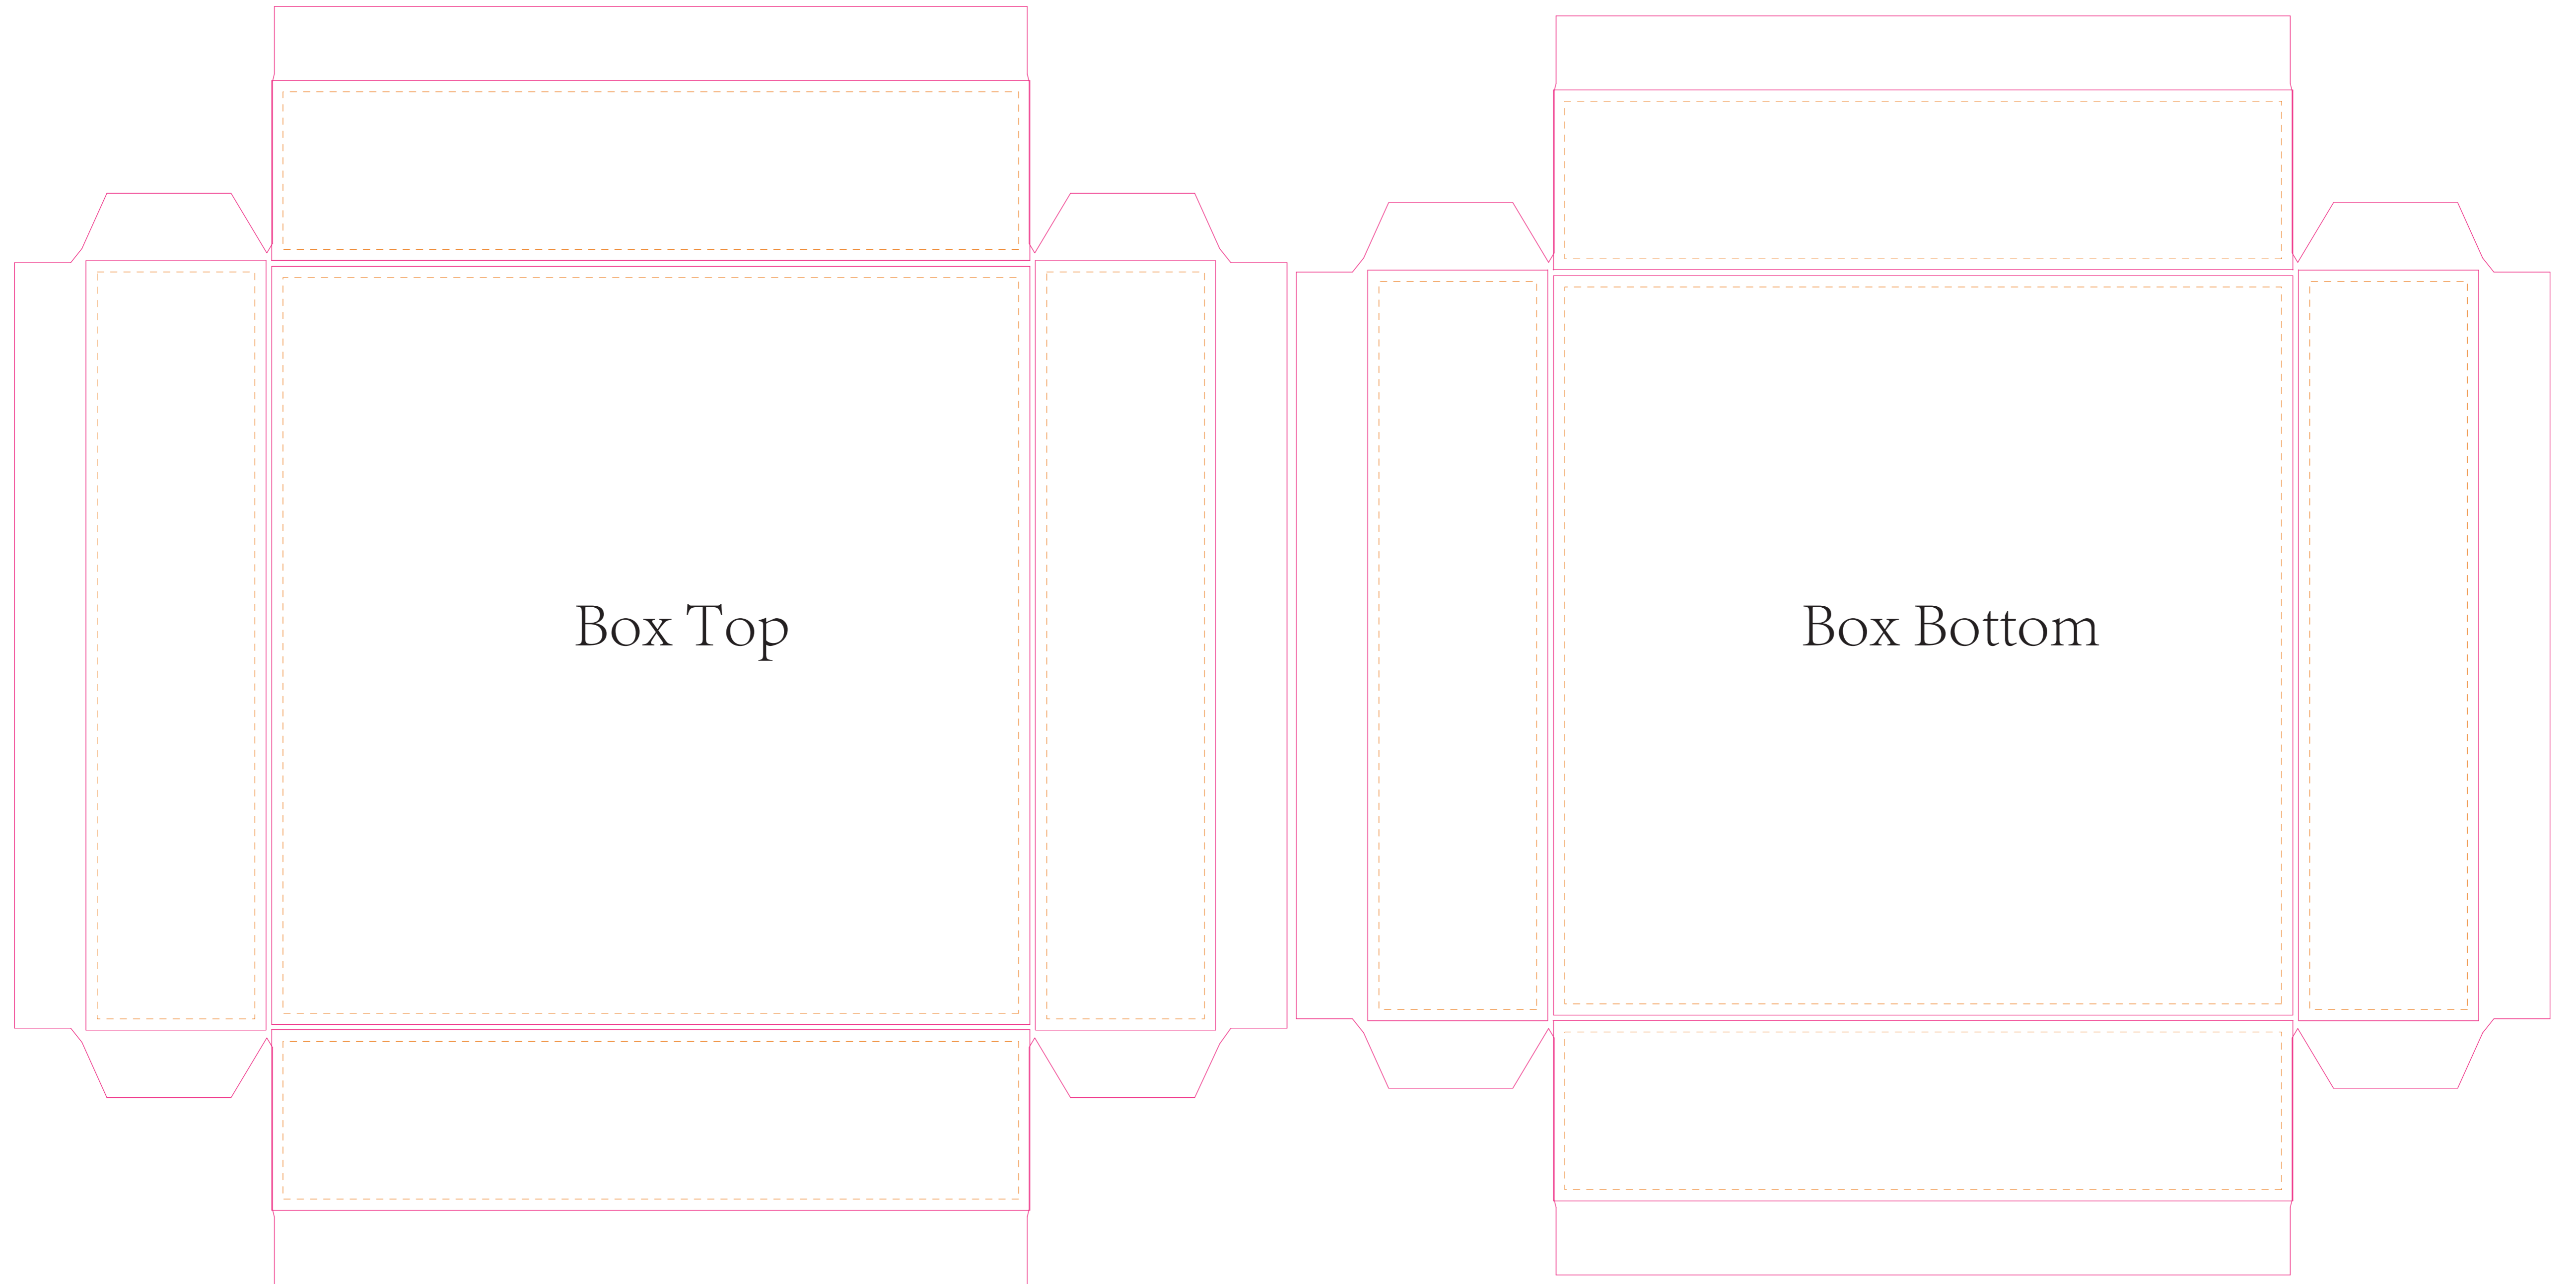

Box 205x205x50mm

Box Top

Box Bottom